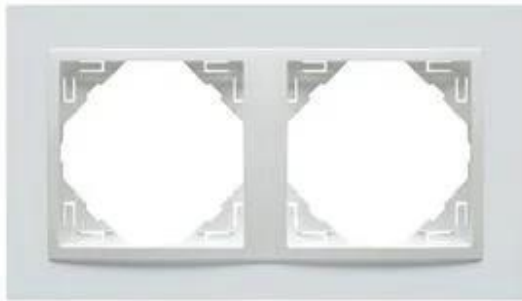

21131 – EFAPEL Tomada Schuko 2P+T

90601TBR – EFAPEL Tecla Simples

90920TBR – EFAPEL Espelho Duplo