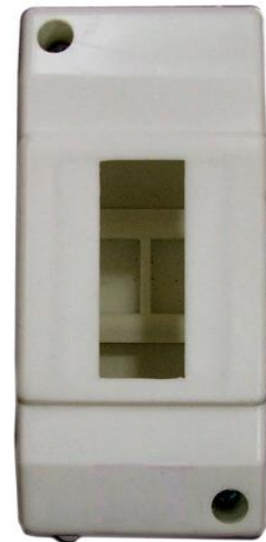

# Catálogo Material Eléctrico

SILVA & BARROSO

9104 – Cyllux Barra de Junção c/ 12 Elementos 4mm<sup>2</sup> (cx.10)

9106 – Cyllux Barra de Junção c/ 12 Elementos 6mm<sup>2</sup> (cx.10)

9110 – Cyllux Barra de Junção c/ 12 Elementos 10mm<sup>2</sup> (cx.10)

9112 – Cyllux Barra de Junção c/ 12 Elementos 12mm<sup>2</sup> (cx.10)

9116 – Cyllux Barra de Junção c/ 12 Elementos 16mm<sup>2</sup> (cx.10)

9125 – Cyllux Barra de Junção c/ 12 Elementos 25mm<sup>2</sup> (cx.5)

0304 – Cyllux Caixa Derivação Estanque IP54  
90x42x40 6 Entradas (cx.6)

0308 – Cyllux Caixa Derivação IP44 80x80x40 6 Entradas  
(cx.6)

0322 – Cyllux Caixa Derivação IP55 120x80x50 6  
Entradas (cx.6)

0323 – Cyllux Caixa Derivação IP55 150x110x70 10  
Entradas (cx.6)

0964 – Cyllux Caixa Derivação Quadrada c/ 4 Bornes  
6mm (cx.20)

0104 – Cyllux Caixa de 1 a 4 Disjuntores Unipolar ou Diferencial (cx.10)

0101 – Cyllux Caixa para 1 Disjuntor Unipolar (cx.10)

0102 – Cyllux Caixa para 2 Disjuntores Unipolar (cx.10)