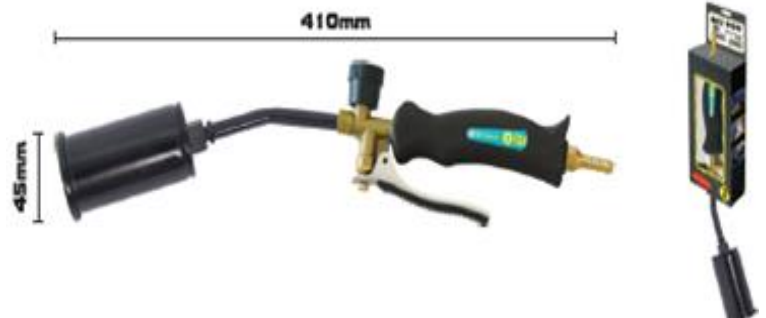

114.16 Chamuscador c/ Patilha 45x410mm