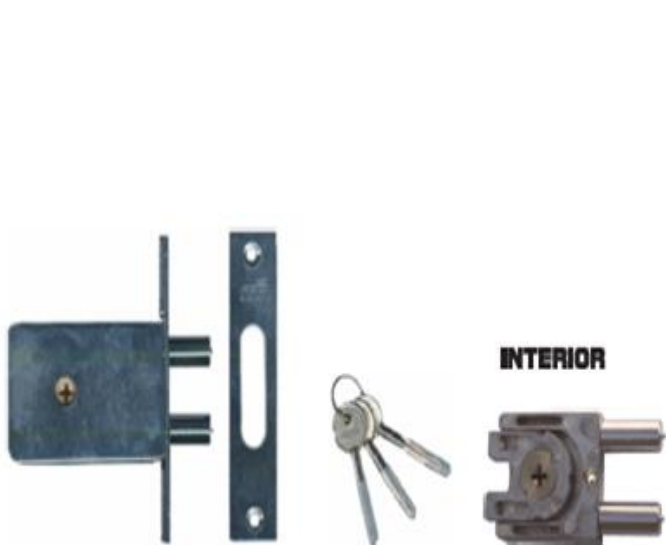

140.55 Fechadura Armilhar Pano Frente Alumínio mf0350

DIMENSÕES	
Altura:	47mm
Profundidade:	72mm
Espessura:	15mm
T/B:	45mm

140.01 Fechadura Armilhar Chave Cruz mf DR-110