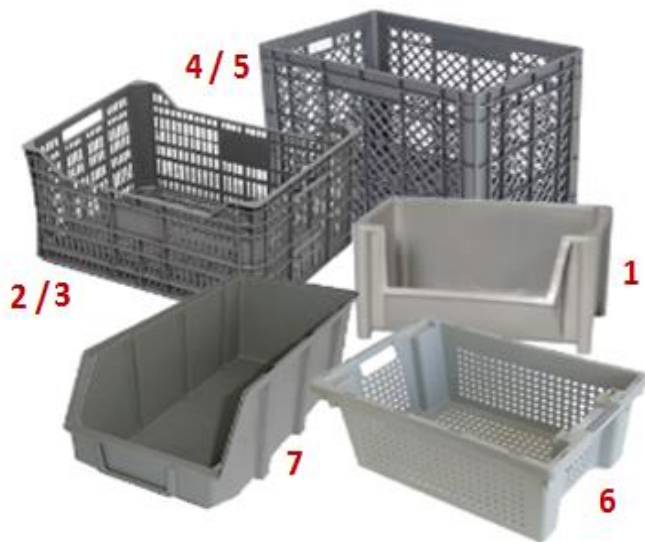

Sacos Plásticos c/ asa

Sacos AD Rolo Transparente 20x30/25x35

Sacos Cristal PE

Filme Extensível Transparente c/ Tubo / s/Tubo / Preto /Desenrolador

Estrado 50 x 50 x 2.5 cm

Estrado 50 x 50 x 5 cm

Referência	Designação	
950c251830030	Caixa Stock Árabe Cinza	1
1503	Contentor Rede 60x40x32	2
1603	Contentor Rede 60x40x40	3
1505	Contentor Rede 60x40x32 c/ abertura	4
902Ka	Contentor rede 60x40x40 c/ abertura	5
902KA	Contentor Stock KA 50x30x30	6
53757	Caixa PL 19° Ekono	7