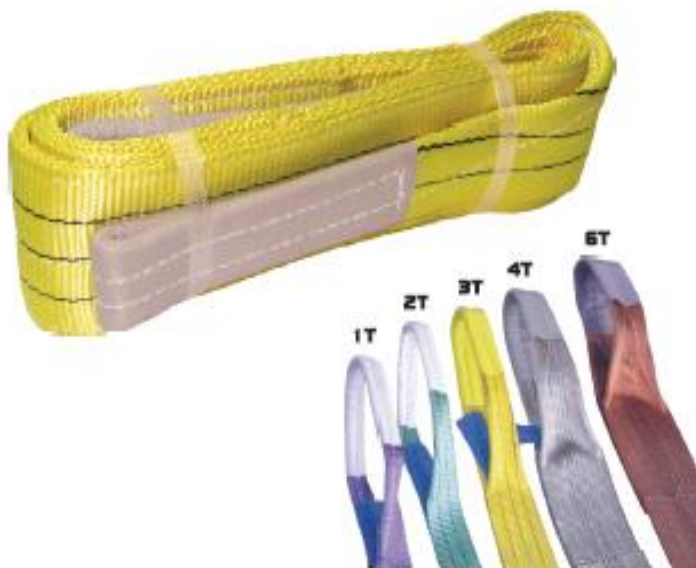

CÓDIGO	DESIGNAÇÃO
132.53	Cinta para Correia de aperto 50mm x 9m 5T TD505T-09 Força de ruptura: 5000 Kg.
132.54	Cinta para Correia de aperto 50mm x 12m 5T TD505T-12 Força de ruptura: 5000 Kg.

0905008 / 7 / 2 Roquete 50mm e 10 / 8 / 5 mt

CÓDIGO	DESIGNAÇÃO
132.05	Cinta de aperto 25mm x 3m 1T MacFer RTL251T-03 Força de ruptura: 1000 Kg.
132.06	Cinta de aperto 25mm x 5m 1T MacFer RTL251T-05 Força de ruptura: 1000 Kg.

CÓDIGO	DESIGNAÇÃO
132.07	Correia de aperto 25mm x 5m 1T MacFer RTD251T-05 Força de ruptura: 1000 Kg.
132.08	Correia de aperto 35mm x 6m 2T MacFer RTD352T-06 Força de ruptura: 2000 Kg.
132.03	Correia de aperto 50mm x 6m 4T MacFer RTD504T-06 Força de ruptura: 4000 Kg.
132.09	Correia de aperto 50mm x 9m 4T MacFer RTD504T-09 Força de ruptura: 4000 Kg.
132.10	Correia de aperto 50mm x 12m 4T MacFer RTD504T-12 Força de ruptura: 4000 Kg.
132.11	Correia de aperto 50mm x 9m 5T MacFer RTD505T-09 Força de ruptura: 5000 Kg.
132.12	Correia de aperto 50mm x 12m 5T MacFer RTD505T-12 Força de ruptura: 5000 Kg.