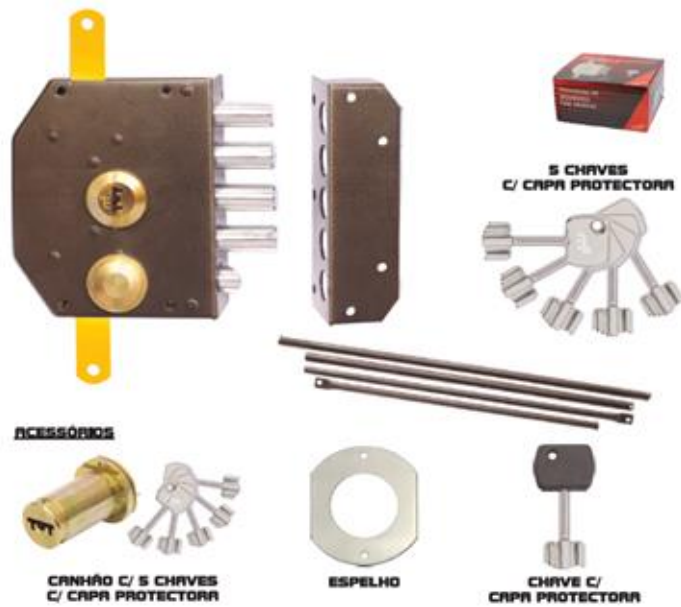

140.01 Fechadura Armilhar Chave Cruz mf DR-110

Fechadura DIFALCO ref.85-P (901)
20 / 25 / 30 / 35 mm

DIMENSÕES

Testa: 160x20x3mm
 Altura corpo: 105mm
 Profundidade: 33mm
 Espessura: 15mm
 T/D: 20mm

140.51 Fechadura Armilhar Chave Cruz Lingua Cair mf0321

Fechadura Pregar à Face 100DT/100ESQ/120DT/120ESQ

140.64 140.65 140.66 140.67

CÓDIGO	DESIGNAÇÃO
140,10	Fechadura segurança com trancas mf DH7088-D direita
140,11	Fechadura segurança com trancas mf DH7088-E esquerda
140,12	Protector do canhão p/ fechadura segurança mf DH7088-PC
140,14	Canhão c/ 5 chaves p/ fechadura segurança mf DH7088-CN
140,13	Espelho p/ fechadura segurança mf DH7088-EC
140,16	Conjunto p/ jogo trancas p/ fechadura segurança mf DH7088-TR
140,15	Chave com capa p/ fechadura segurança mf DH7088-CH